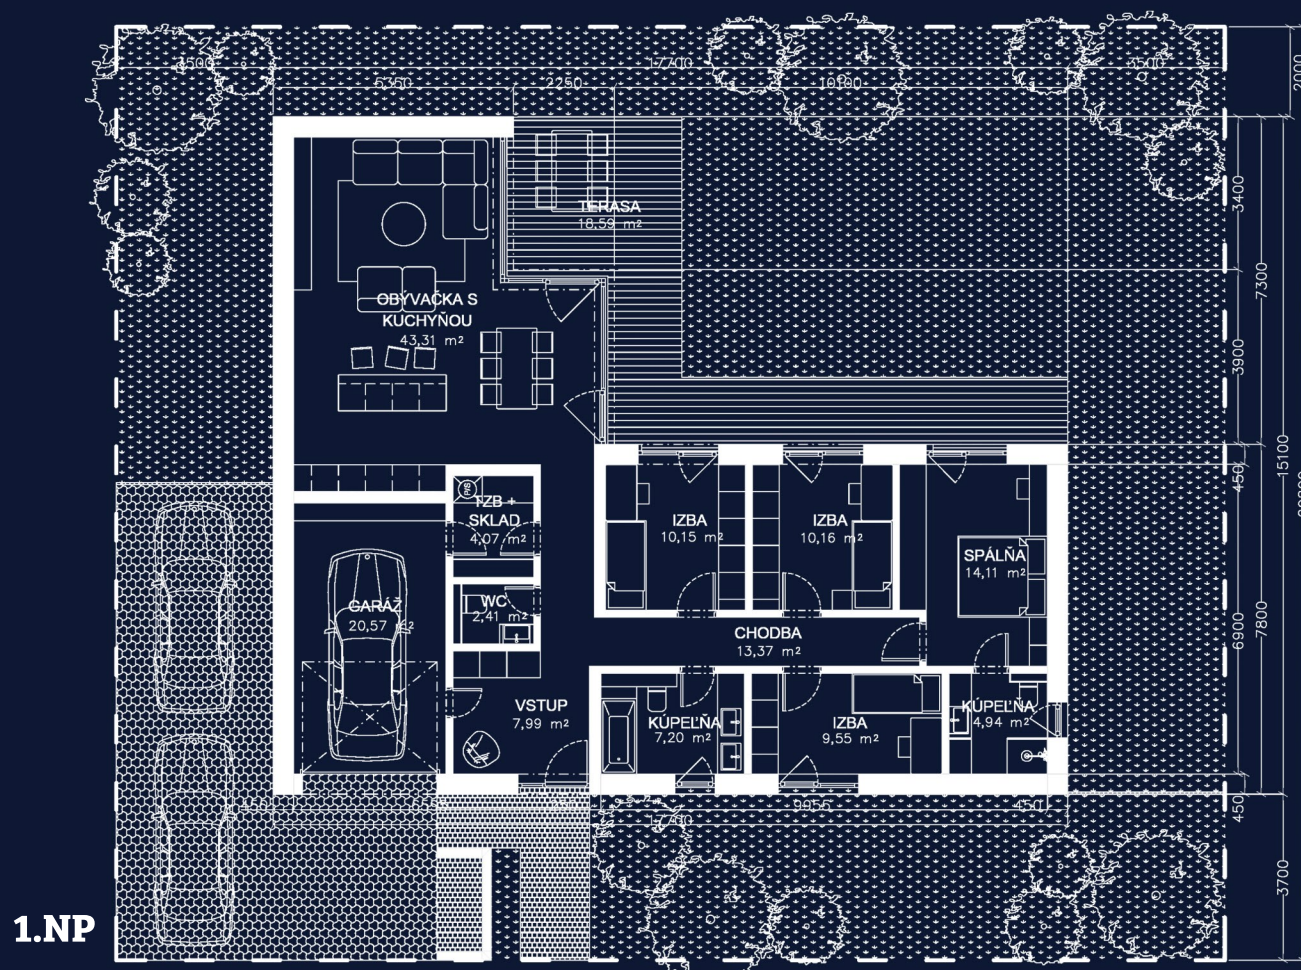

SITUÁCIA

parcely pre výstavbu RD4, 5

RODINNÝ DOM  
NOVÉ ROZHANOVCE

5

Počet izieb:  
5

Zastavaná plocha:  
185,9 m<sup>2</sup> + terasa 18,59 m<sup>2</sup>

Celková užitková plocha:  
148,1 m<sup>2</sup> + terasa 18,59 m<sup>2</sup>

Rozloha pozemku:  
513,76 m<sup>2</sup>