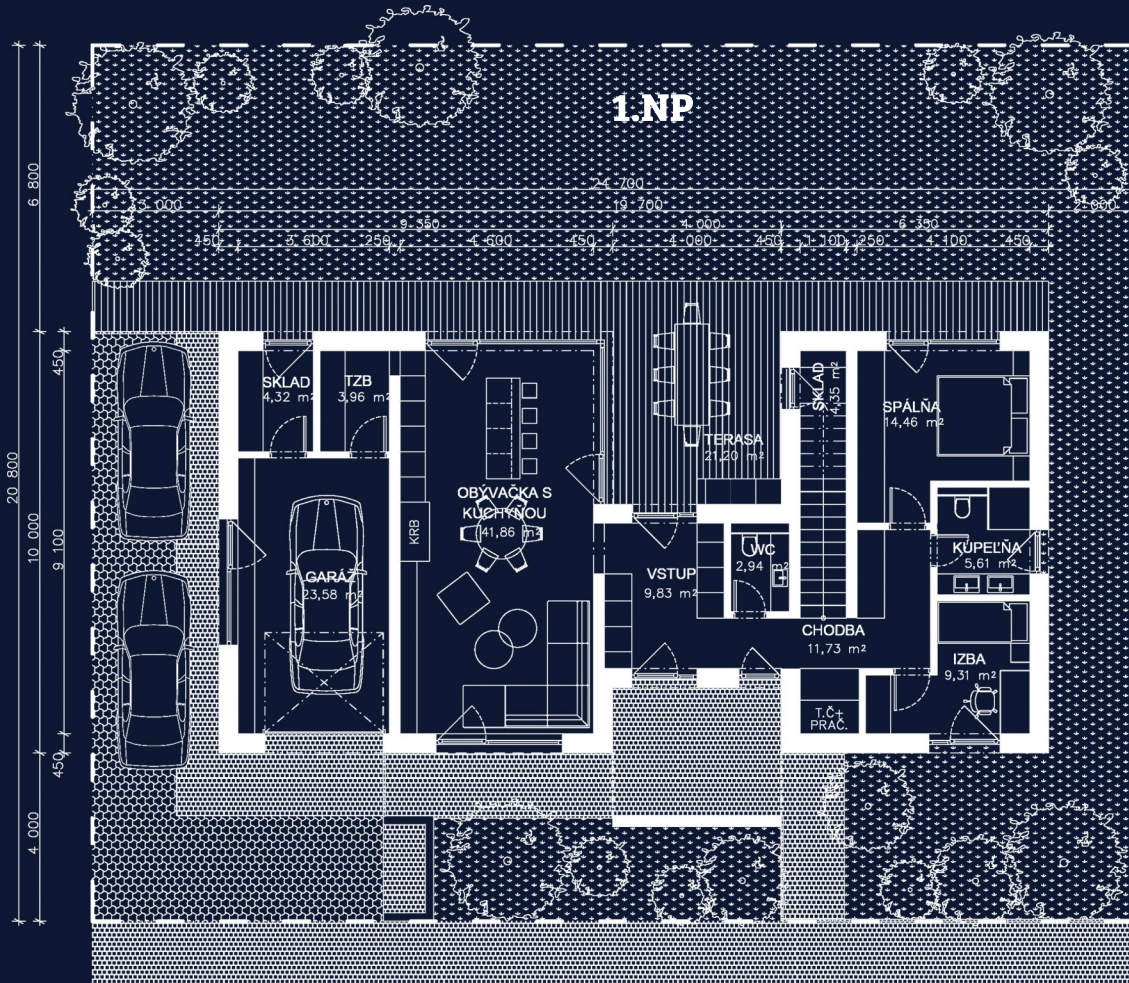

**SITUÁCIA**

parcely pre výstavbu RD4, 5

**RODINNÝ DOM  
NOVÉ ROZHANOVCE**

**4**

Počet izieb:  
**5**

Zastavaná plocha:  
**174,4 m<sup>2</sup> + terasa 21,20 m<sup>2</sup>**

Celková úžitková plocha:  
**173,98 m<sup>2</sup> + terasa 21,20 m<sup>2</sup>**

Rozloha pozemku:  
**513,76 m<sup>2</sup>**