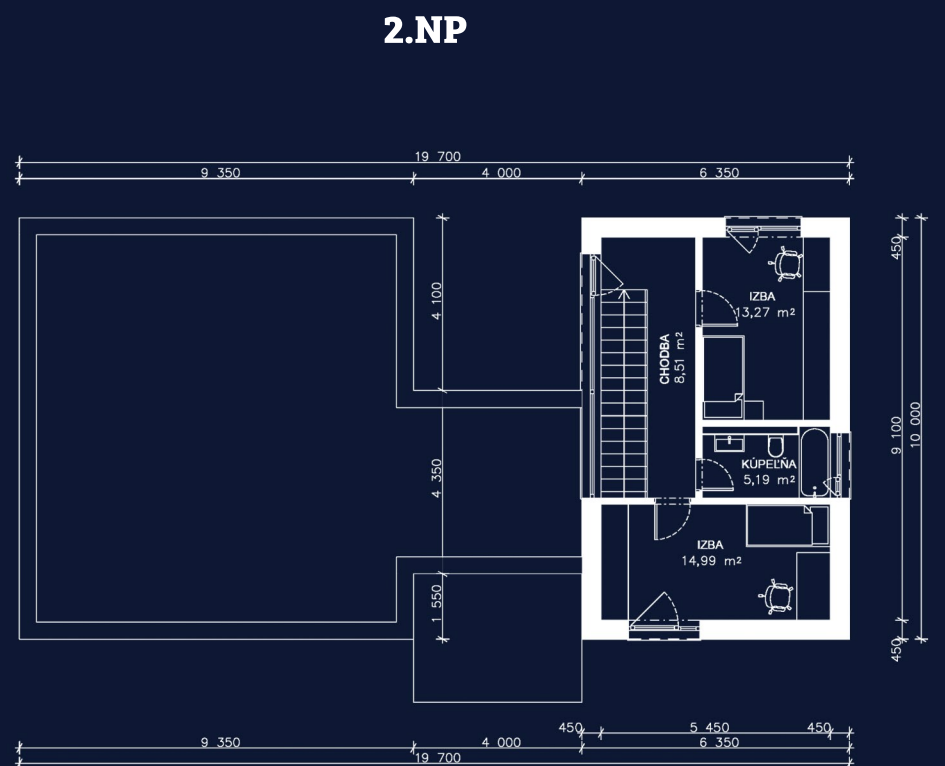

**SITUÁCIA**

parcely pre výstavbu RD4, 5

**RODINNÝ DOM  
NOVÉ ROZHANOVCE**

**4**

Počet izieb:  
**5**

Zastavaná plocha:  
**174,4 m<sup>2</sup> + terasa 21,20 m<sup>2</sup>**

Celková úžitková plocha:  
**173,98 m<sup>2</sup> + terasa 21,20 m<sup>2</sup>**

Rozloha pozemku:  
**513,76 m<sup>2</sup>**