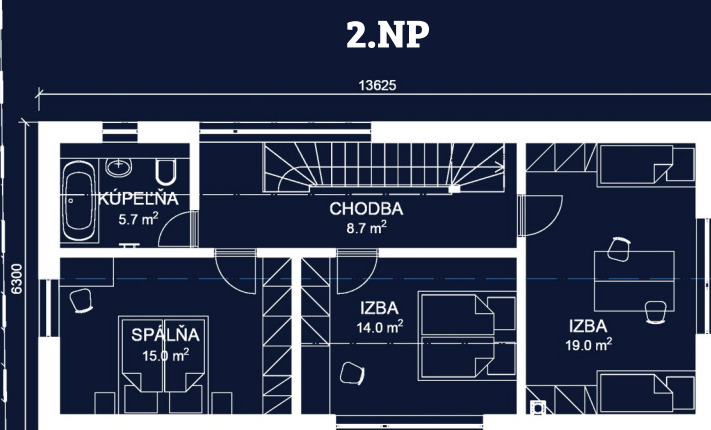

SITUÁCIA

parcely pre výstavbu RD1, 2, 3

RODINNÝ DOM
NOVÉ ROZHANOVCE

3

Počet izieb:
5

Zastavaná plocha:
85,8 m² + terasa 24,6 m²

Celková užitková plocha:
130,8 m² + terasa 24,6 m²

Rozloha pozemku:
431,4 m²