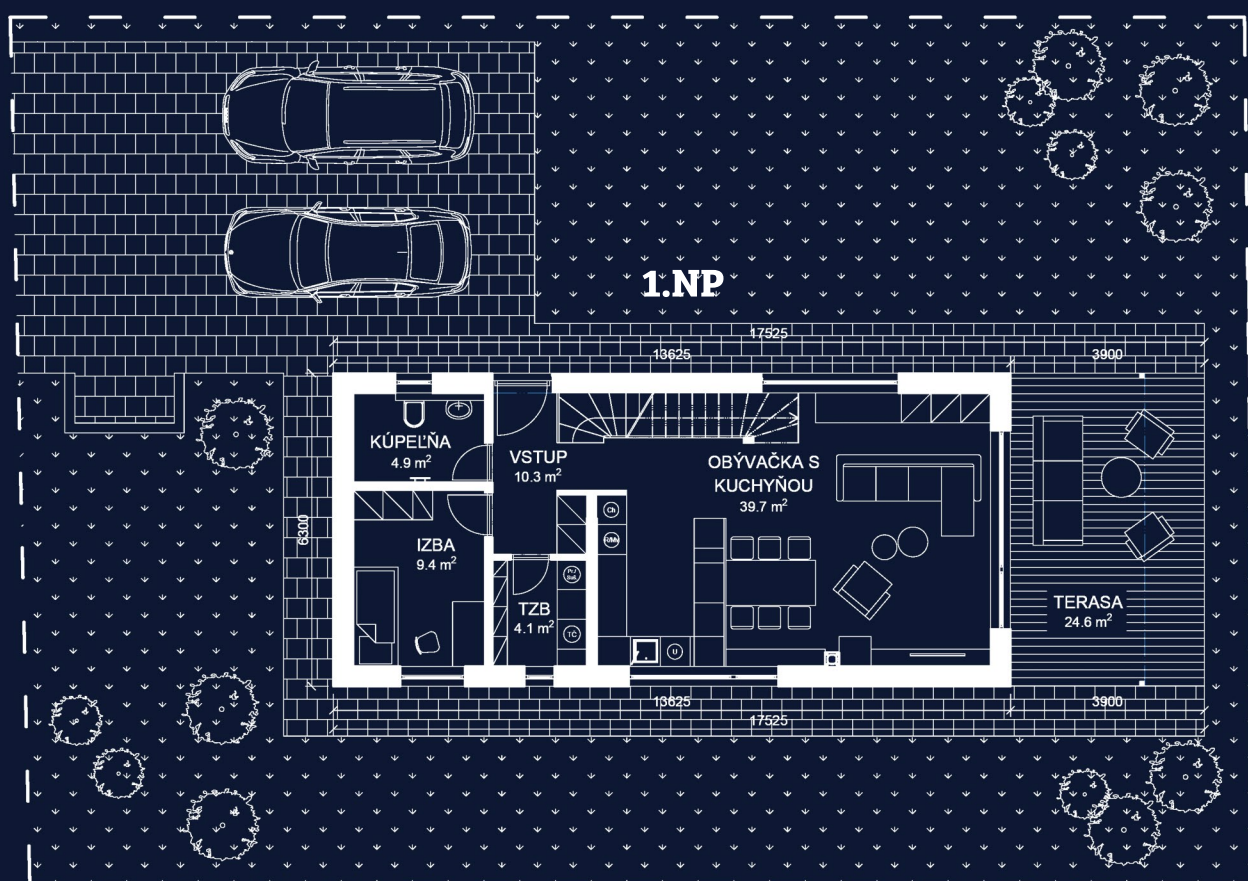

SITUÁCIA

parcely pre výstavbu RD1, 2, 3

RODINNÝ DOM
NOVÉ ROZHANOVCE

3

Počet izieb:
5

Zastavaná plocha:
85,8 m² + terasa 24,6 m²

Celková užitková plocha:
130,8 m² + terasa 24,6 m²

Rozloha pozemku:
431,4 m²