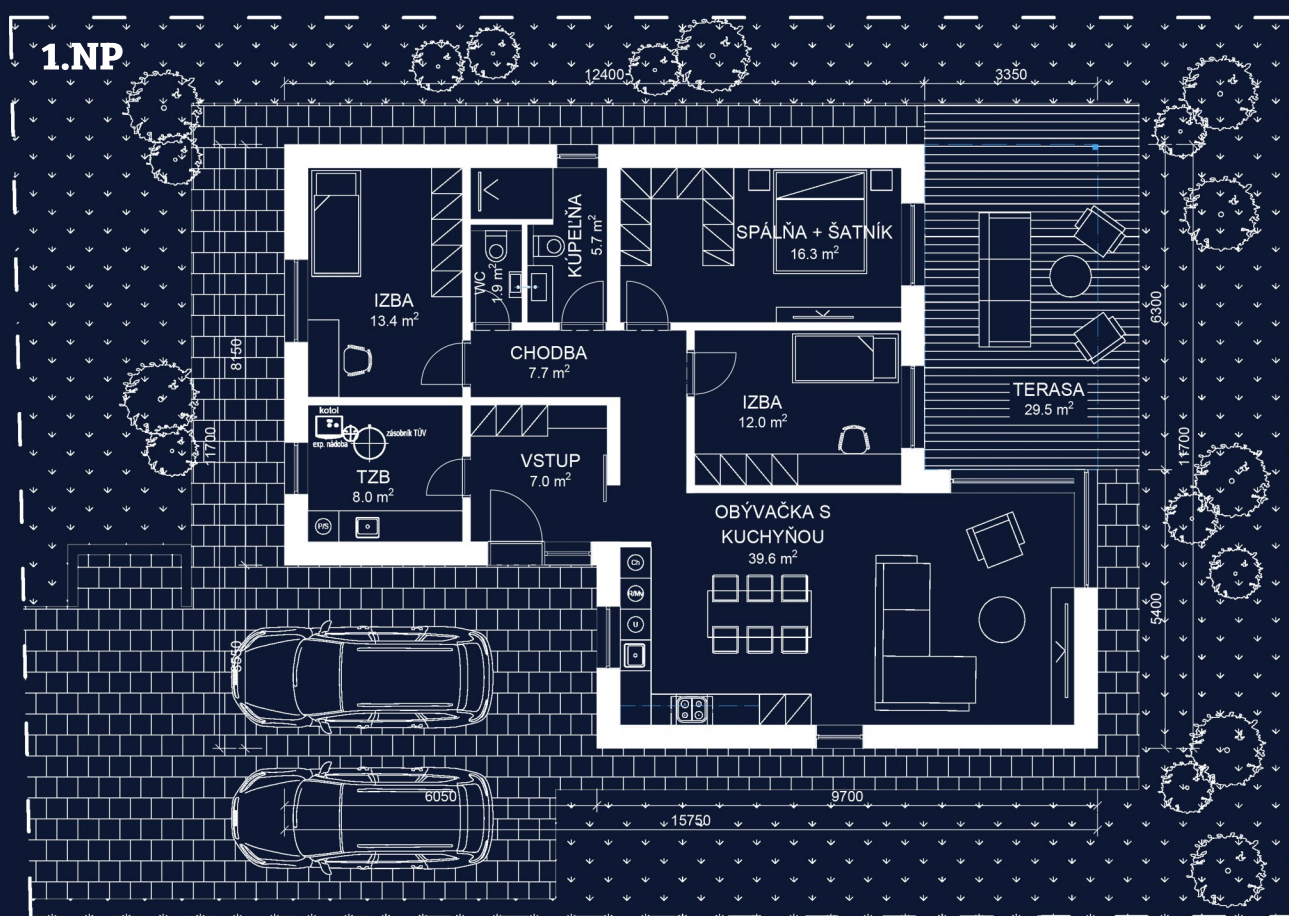

SITUÁCIA

parcely pre výstavbu RD1, 2, 3

RODINNÝ DOM
NOVÉ ROZHANOVCE

2

Počet izieb:
4

Zastavaná plocha:
141,7 m² + terasa 29,5 m²

Celková užitková plocha:
111,7 m² + terasa 29,5 m²

Rozloha pozemku:
431,4 m²