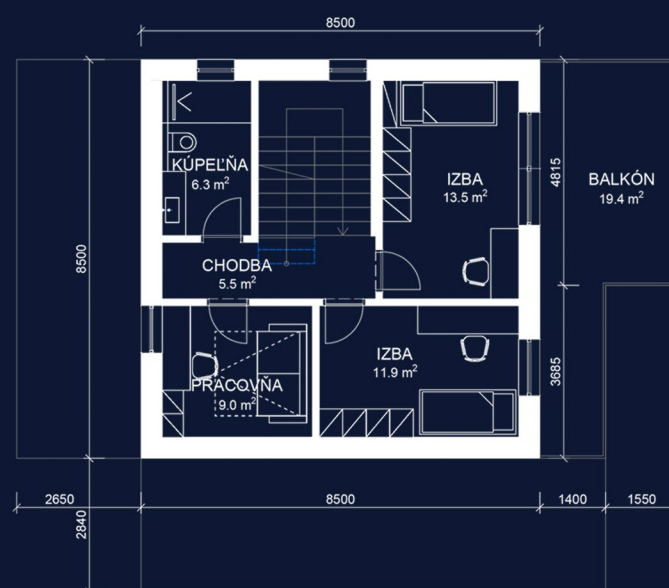

SITUÁCIA

parcely pre výstavbu RD1, 2, 3

1.NP

2.NP

**RODINNÝ DOM
NOVÉ ROZHANOVCE**

1

Počet izieb:
5

Zastavaná plocha:
133,1 m² + terasa 24,5 m²

Celková užitková plocha:
**151,7 m² + terasa 24,5 m²
+ balkón 19,4 m²**

Rozloha pozemku:
431,4 m²