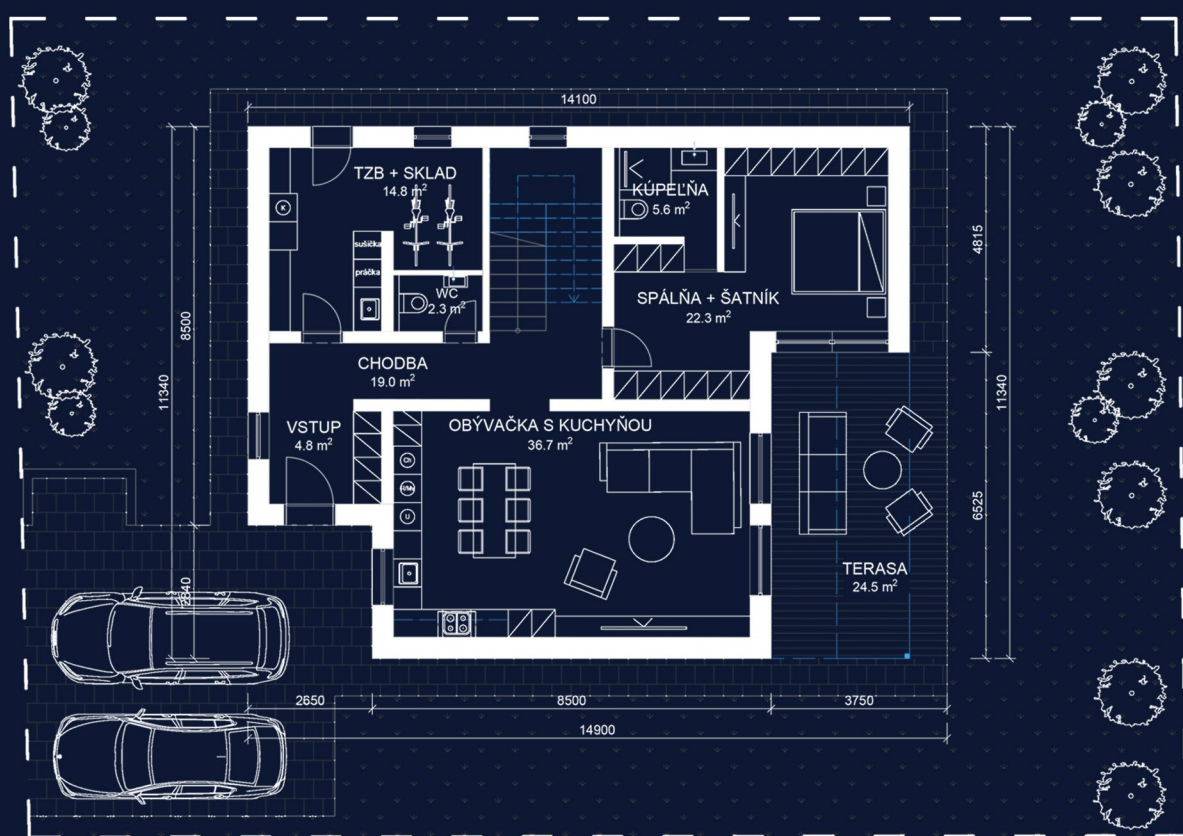

SITUÁCIA

parcely pre výstavbu RD1, 2, 3

1.NP

2.NP

**RODINNÝ DOM
NOVÉ ROZHANOVCE**

1

Počet izieb:
5

Zastavaná plocha:
133,1 m² + terasa 24,5 m²

Celková užitková plocha:
**151,7 m² + terasa 24,5 m²
+ balkón 19,4 m²**

Rozloha pozemku:
431,4 m²